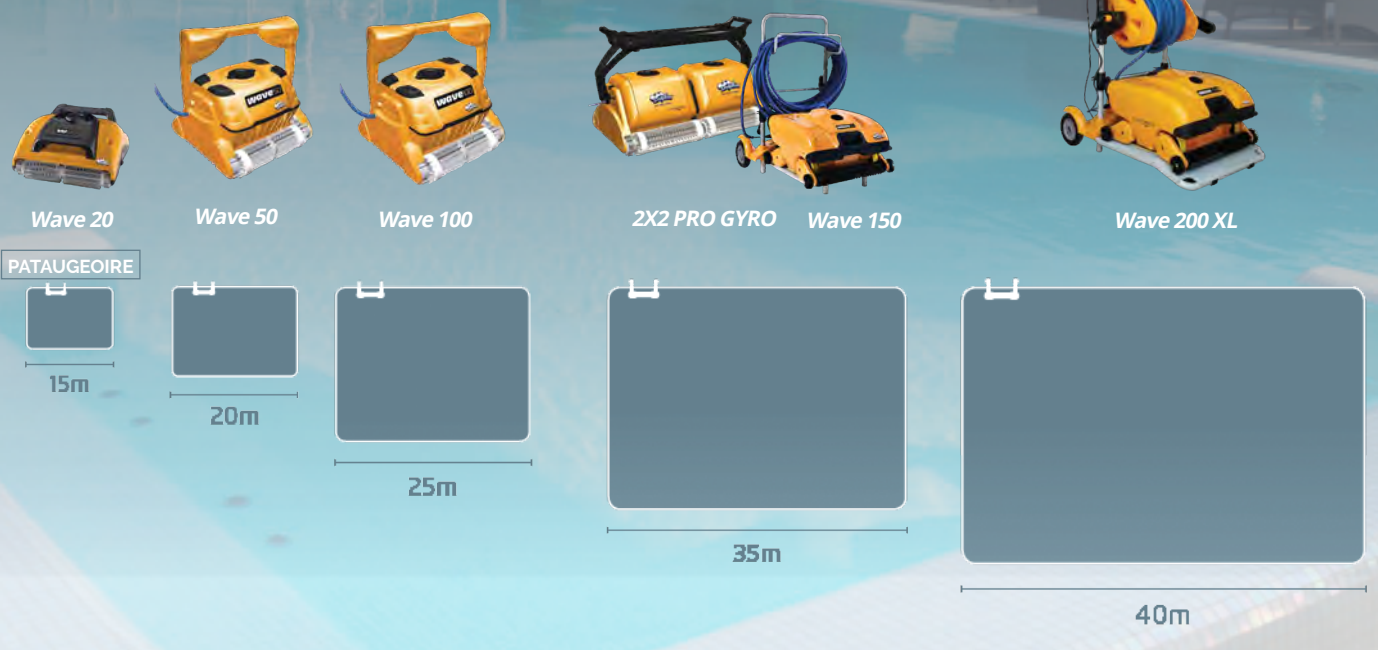

Une gamme de robots Dolphin adaptés à chaque type et taille de piscines collectives.

- **Robustes** et conçus pour **résister aux exigences extrêmes** d'une utilisation quotidienne dans les piscines collectives,
- **Économiques, efficaces** et **rentables**,
- **Économisent l'eau** et **l'énergie**,
- Contribuent à **éviter la germination d'algues** et de **bactéries**.

ROBOTS POUR COLLECTIVITÉS

maytronics

Wave 20

Wave 50

Wave 100

2X2 PRO GYRO

Wave 150

Wave 200 XL

Caractéristiques	Wave 20	Wave 50	Wave 100	2x2 Pro Gyro	Wave 150	Wave 200 XL
Longueur bassin	Jusqu'à 15 m	Jusqu'à 20 m	Jusqu'à 25 m	Jusqu'à 35 m	Jusqu'à 35 m	Jusqu'à 40 m
Profondeur bassin	de 0.20 à 5 mètres	de 0.80 à 5 mètres	de 0.80 à 5 mètres	de 0.80 à 5 mètres	de 0.40 à 7 mètres	de 0.40 à 7 mètres
Durée de cycle	1 ou 3 heures	4 heures	4, 6, 8 heures	4, 6, 8 heures	4, 5, 6 heures	1 à 8 heures
Nettoyage	Fond	- Fond - Parois - Ligne d'eau	- Fond - Parois - Ligne d'eau	- Fond - Parois - Ligne d'eau	Fond	- Fond - Angles
Débit d'aspiration	17 m³/heure	17 m³/heure	17 m³/heure	32 m³/heure	34 m³/heure	34 m³/heure
Surface nettoyée	180 m²/heure	180 m²/heure	225 m²/heure	450 m²/heure	450 m²/heure	450 m²/heure
Programmation du mode de nettoyage	-	-	OUI	OUI	OUI	OUI
Filtration	Sac - 70 µ (option cartouches 50 µ)	Sac 50, 70 µ (option sacs jetables)	Sac 50, 70 µ (option sacs jetables)	Sac 50, 70 µ (option 150 µ - sacs jetables)	Cartouche 100 µ	2 niveaux de filtration 50 et 150 µ (option 30 µ) en spirale
Longueur de câble	18 m	24 m	30 m	40 m	35 m	35 m
Télécommande	OUI	-	OUI	OUI	OUI	OUI + Interface numérique
Gyroscope	OUI	-	OUI	OUI	OUI	OUI + Compas électronique
Caddy	OUI	OUI	OUI	OUI	OUI	OUI
Garantie	24 mois	36 mois ou 3000 heures d'utilisation	36 mois ou 3000 heures d'utilisation	24 mois	24 mois	24 mois
Poids	10 KG	12 KG	12 KG	20 KG	12 KG	24 KG
Brosses	PVC	Combinées Mousse	Combinées Mousse	Combinées Mousse	PVC	PVC
Référence	NRB450	NRB500	NRB600			