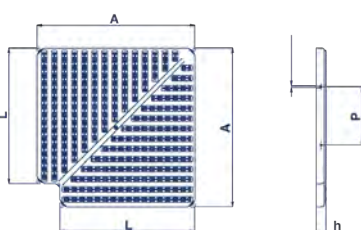

ÉQUIPEMENT DIVERS

AUTOUR DU BASSIN - PLAQUE DE PROFONDEUR

1m40

0m30

Référence	Désignation des articles	Descriptif produit
	Plaque de profondeur	Dimension : 150 x 100 mm - épaisseur : 3 mm , PVC, personnalisables

AUTOUR DU BASSIN - CAILLEBOTIS D'ANGLE À 45°

Caillebotis d'angle à 45° en copolymère de polypropylène injecté, module coloris blanc. Prix à l'élément.

Dimensions en mm

Référence	Désignation des articles	A	B	h	L	P
EYB120	CAILLEBOTIS D'ANGLE 45° BLANC - haut 22mm, larg 195mm	130	50	22	195	127
EYB121	CAILLEBOTIS D'ANGLE 45° BLANC - haut 22mm, larg 245mm	150	50	22	245	127
EYB122	CAILLEBOTIS D'ANGLE 45° BLANC - haut 22mm, larg 295mm	170	50	22	295	127
EYB123	CAILLEBOTIS D'ANGLE 45° BLANC - haut 22mm, larg 335mm	190	50	22	335	127
EYB124	CAILLEBOTIS D'ANGLE 45° BLANC - haut 35mm, larg 195mm	130	50	35	195	127
EYB125	CAILLEBOTIS D'ANGLE 45° BLANC - haut 35mm, larg 245mm	150	50	35	245	127
EYB126	CAILLEBOTIS D'ANGLE 45° BLANC - haut 35mm, larg 295mm	170	50	35	295	127
EYB127	CAILLEBOTIS D'ANGLE 45° BLANC - haut 35mm, larg 335mm	190	50	35	335	127

AUTOUR DU BASSIN - CAILLEBOTIS D'ANGLE À 90°

Dimensions en mm

Référence	Désignation des articles	A	H	L	P
EYB108	CAILLEBOTIS D'ANGLE 90° BLANC - haut 22mm, larg 195mm	245	22	195	127
EYB109	CAILLEBOTIS D'ANGLE 90° BLANC - haut 22mm, larg 245mm	295	22	245	127
EYB110	CAILLEBOTIS D'ANGLE 90° BLANC - haut 22mm, larg 295mm	345	22	295	127
EYB111	CAILLEBOTIS D'ANGLE 90° BLANC - haut 22mm, larg 335mm	385	22	335	127
EYB112	CAILLEBOTIS D'ANGLE 90° BLANC - haut 35mm, larg 195mm	245	35	195	127
EYB113	CAILLEBOTIS D'ANGLE 90° BLANC - haut 35mm, larg 245mm	295	35	245	127
EYB114	CAILLEBOTIS D'ANGLE 90° BLANC - haut 35mm, larg 295mm	345	35	295	127
EYB115	CAILLEBOTIS D'ANGLE 90° BLANC - haut 35mm, larg 335mm	385	35	335	127