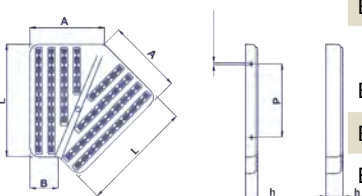

ÉQUIPEMENT DIVERS

AUTOUR DU BASSIN - PLAQUE DE PROFONDEUR

1m40

0m30

Référence	Désignation des articles	Descriptif produit
	Plaque de profondeur	Dimension : 150 x 100 mm - épaisseur : 3 mm , PVC, personnalisables

AUTOUR DU BASSIN - CAILLEBOTIS INDIVIDUELS

Caillebotis individuels en polypropylène traité anti-UV. Union pour assemblage entre les modèles. Selon la norme EN-13451-1 (Orifices 8 mm). Prix à l'élément (54 éléments par mètre linéaire).

Référence	Désignation des articles
EYB100	CAILLEBOTIS BLANC - haut 22mm, larg 195mm- 54 unites/ml
EYB101	CAILLEBOTIS BLANC - haut 22mm, larg 245mm- 54 unites /ml
EYB102	CAILLEBOTIS BLANC- haut 22mm, larg 295mm- 54 unites /ml
EYB103	CAILLEBOTIS BLANC - haut 22mm, larg 335mm- 54 unites /ml
EYB104	CAILLEBOTIS BLANC REVERSIBLE - haut 35mm, larg 195mm- 54 unites /ml
EYB105	CAILLEBOTIS BLANC REVERSIBLE - haut 35mm, larg 245mm- 54 unites /ml
EYB106	CAILLEBOTIS BLANC REVERSIBLE - haut 35mm, larg 295mm- 54 unites /ml
EYB107	CAILLEBOTIS BLANC REVERSIBLE - haut 35mm, larg 335mm- 54 unites /ml

AUTOUR DU BASSIN - CAILLEBOTIS D'ANGLE À 45°

Caillebotis d'angle à 45° en copolymère de polypropylène injecté, module coloris blanc. Prix à l'élément.

Dimensions en mm

Référence	Désignation des articles	A	B	h	L	P
EYB120	CAILLEBOTIS D'ANGLE 45° BLANC - haut 22mm, larg 195mm	130	50	22	195	127
EYB121	CAILLEBOTIS D'ANGLE 45° BLANC - haut 22mm, larg 245mm	150	50	22	245	127
EYB122	CAILLEBOTIS D'ANGLE 45° BLANC - haut 22mm, larg 295mm	170	50	22	295	127
EYB123	CAILLEBOTIS D'ANGLE 45° BLANC - haut 22mm, larg 335mm	190	50	22	335	127
EYB124	CAILLEBOTIS D'ANGLE 45° BLANC - haut 35mm, larg 195mm	130	50	35	195	127
EYB125	CAILLEBOTIS D'ANGLE 45° BLANC - haut 35mm, larg 245mm	150	50	35	245	127
EYB126	CAILLEBOTIS D'ANGLE 45° BLANC - haut 35mm, larg 295mm	170	50	35	295	127
EYB127	CAILLEBOTIS D'ANGLE 45° BLANC - haut 35mm, larg 335mm	190	50	35	335	127