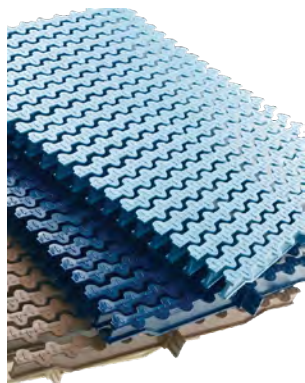

ÉQUIPEMENT DIVERS

AUTOUR DU BASSIN - PLAQUE DE PROFONDEUR

1m40

0m30

Référence	Désignation des articles	Descriptif produit
	Plaque de profondeur	Dimension : 150 x 100 mm - épaisseur : 3 mm , PVC, personnalisables

AUTOUR DU BASSIN - CAILLEBOTIS INDIVIDUELS

Caillebotis individuels en polypropylène traité anti-UV. Union pour assemblage entre les modèles. Selon la norme EN-13451-1 (Orifices 8 mm). Prix à l'élément (54 éléments par mètre linéaire).

Référence	Désignation des articles
EYB100	CAILLEBOTIS BLANC - haut 22mm, larg 195mm- 54 unites/ml
EYB101	CAILLEBOTIS BLANC - haut 22mm, larg 245mm- 54 unites /ml
EYB102	CAILLEBOTIS BLANC- haut 22mm, larg 295mm- 54 unites /ml
EYB103	CAILLEBOTIS BLANC - haut 22mm, larg 335mm- 54 unites /ml
EYB104	CAILLEBOTIS BLANC REVERSIBLE - haut 35mm, larg 195mm- 54 unites /ml
EYB105	CAILLEBOTIS BLANC REVERSIBLE - haut 35mm, larg 245mm- 54 unites /ml
EYB106	CAILLEBOTIS BLANC REVERSIBLE - haut 35mm, larg 295mm- 54 unites /ml
EYB107	CAILLEBOTIS BLANC REVERSIBLE - haut 35mm, larg 335mm- 54 unites /ml

AUTOUR DU BASSIN - CAILLEBOTIS D'ANGLE À 45°

Caillebotis d'angle à 45° en copolymère de polypropylène injecté, module coloris blanc. Prix à l'élément.

Dimensions en mm

Référence	Désignation des articles	A	B	h	L	P
EYB120	CAILLEBOTIS D'ANGLE 45° BLANC - haut 22mm, larg 195mm	130	50	22	195	127
EYB121	CAILLEBOTIS D'ANGLE 45° BLANC - haut 22mm, larg 245mm	150	50	22	245	127
EYB122	CAILLEBOTIS D'ANGLE 45° BLANC - haut 22mm, larg 295mm	170	50	22	295	127
EYB123	CAILLEBOTIS D'ANGLE 45° BLANC - haut 22mm, larg 335mm	190	50	22	335	127
EYB124	CAILLEBOTIS D'ANGLE 45° BLANC - haut 35mm, larg 195mm	130	50	35	195	127
EYB125	CAILLEBOTIS D'ANGLE 45° BLANC - haut 35mm, larg 245mm	150	50	35	245	127
EYB126	CAILLEBOTIS D'ANGLE 45° BLANC - haut 35mm, larg 295mm	170	50	35	295	127
EYB127	CAILLEBOTIS D'ANGLE 45° BLANC - haut 35mm, larg 335mm	190	50	35	335	127